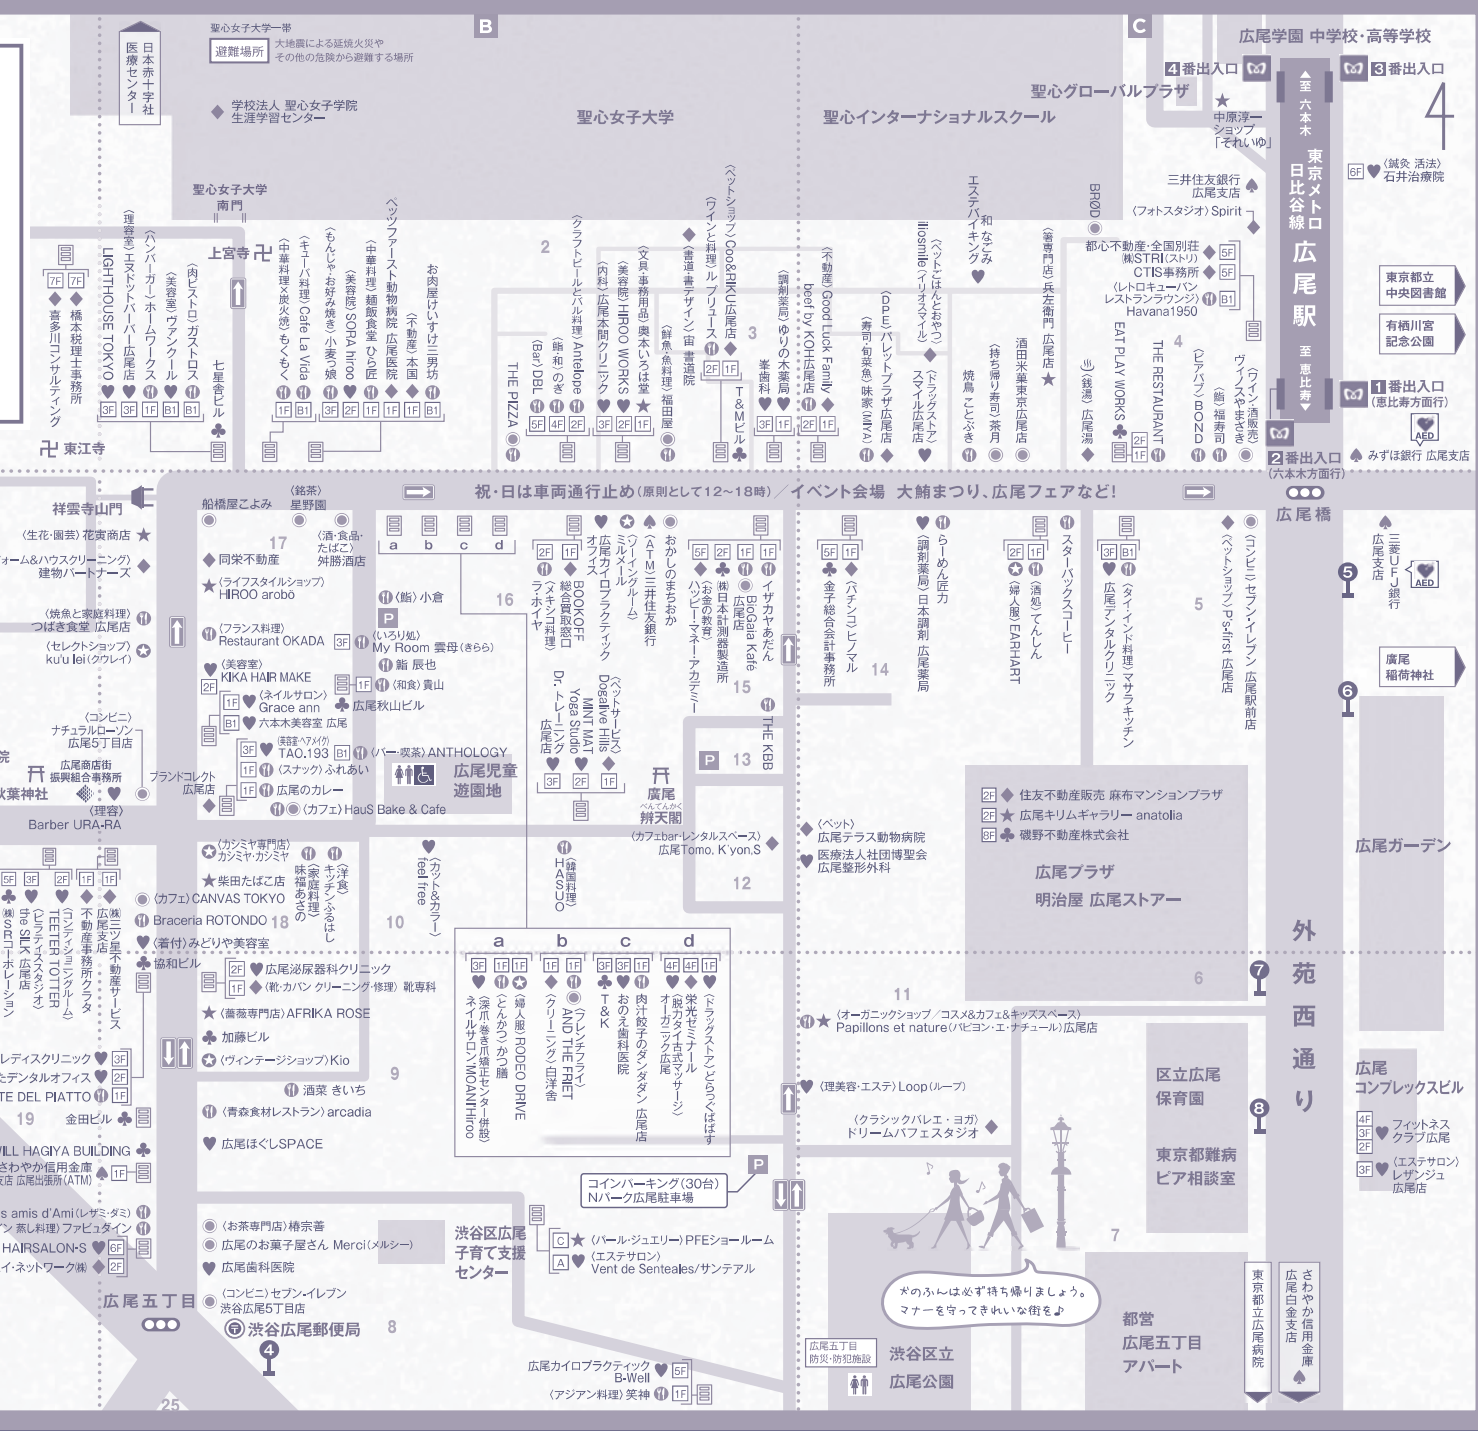

広尾散歩通りMAP

この地図には、広尾商店街振興組合加盟店が掲載されています。
広尾商店街振興組合に加入希望の店舗はメール (info@hiroo.info) にてご連絡ください。
※広尾5丁目内店舗に限ります。諸事情にて加入しない場合もありますことをご了承ください。
各店舗の詳細は、広尾散歩通りオフィシャルサイトをご参照ください。

1. 凡例
2. 🍴 グルメ・飲食
   - 🏠 食料品
   - 👗 ファッション
   - ★ 物販・趣味・雑貨
   - 💖 ビューティ・医療・薬・健康
   - 💎 サービス・ペット・その他
   - ♣️ ビジネス
   - 🏦 金融機関
   - 🚏 バス停
   - 🅐 コインパーキング
3. 2023年6月現在

避難所
地震等による家屋の倒壊や焼失などで被害を受けた人が一時的に生活する場所

バス停情報

- ① 都バス「広尾1丁目」新橋駅前 / 赤羽橋駅行
- ② ハチ公バス「広尾1丁目」※休日のみ停車
- ③ 都バス「広尾5丁目」渋谷駅行
- ④ 都バス「広尾5丁目」新橋駅前 / 赤羽橋駅行
- ⑤ ちいバス「広尾駅」麻布ルート 港区役所方面行
- ⑥ 都バス「広尾駅前」目黒駅前 / 品川駅前行
- ⑦ 都バス「広尾駅前」千駄ヶ谷駅前 / 新橋駅西口行
- ⑧ 都バス「広尾駅前」新橋駅前 / 東京タワー行

※略図のため、実際の距離・道路形状と異なる場合がございます。
※地図範囲は広尾5丁目となり、地図中のグレーの番号は番地です。

祝・日は車両通行止め (原則として12~18時)
イベント会場 大館まつり、広尾フェアなど!

広尾橋
三栄ビル銀行
廣尾稲荷神社
廣尾ガーデン
外苑西通り
区立広尾保育園
東京都難病ピア相談室
広尾コンプレックスビル
フィットネスクラブ広尾
(エステサロン) レゾ・ジュ広尾店
さわやか信用金庫
広尾白金支店
東京都立広尾病院