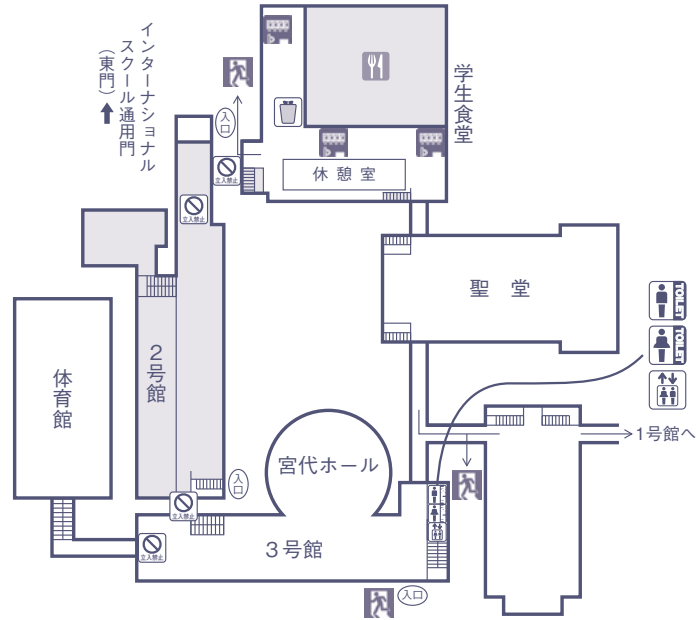

1階

2階

マリアンホール2階

3階

4階

1階

4号館はメインキャンパスとは離れていますが、ぜひお越しください！！  
4号館への経路についてはP7 構内案内図をご覧ください。

1階

2階

2階

雨天時は、下記の通りに一部場所を変更いたします。

＜晴天時＞野外ステージ → ＜雨天時＞マリアンホール

ご不明な点がございましたら、紫色のセーターを着用している実行委員にお尋ねください。

＜雨天時＞

10/21(土)

13:00 ~ 13:10	紅白戦オープニング
13:10 ~ 13:45	なぎなた部
14:00 ~ 14:20	能楽研究会
14:30 ~ 14:50	ダンス部
15:00 ~ 15:30	Girls HipHop YEM
15:30 ~ 15:45	紅白戦エンディング