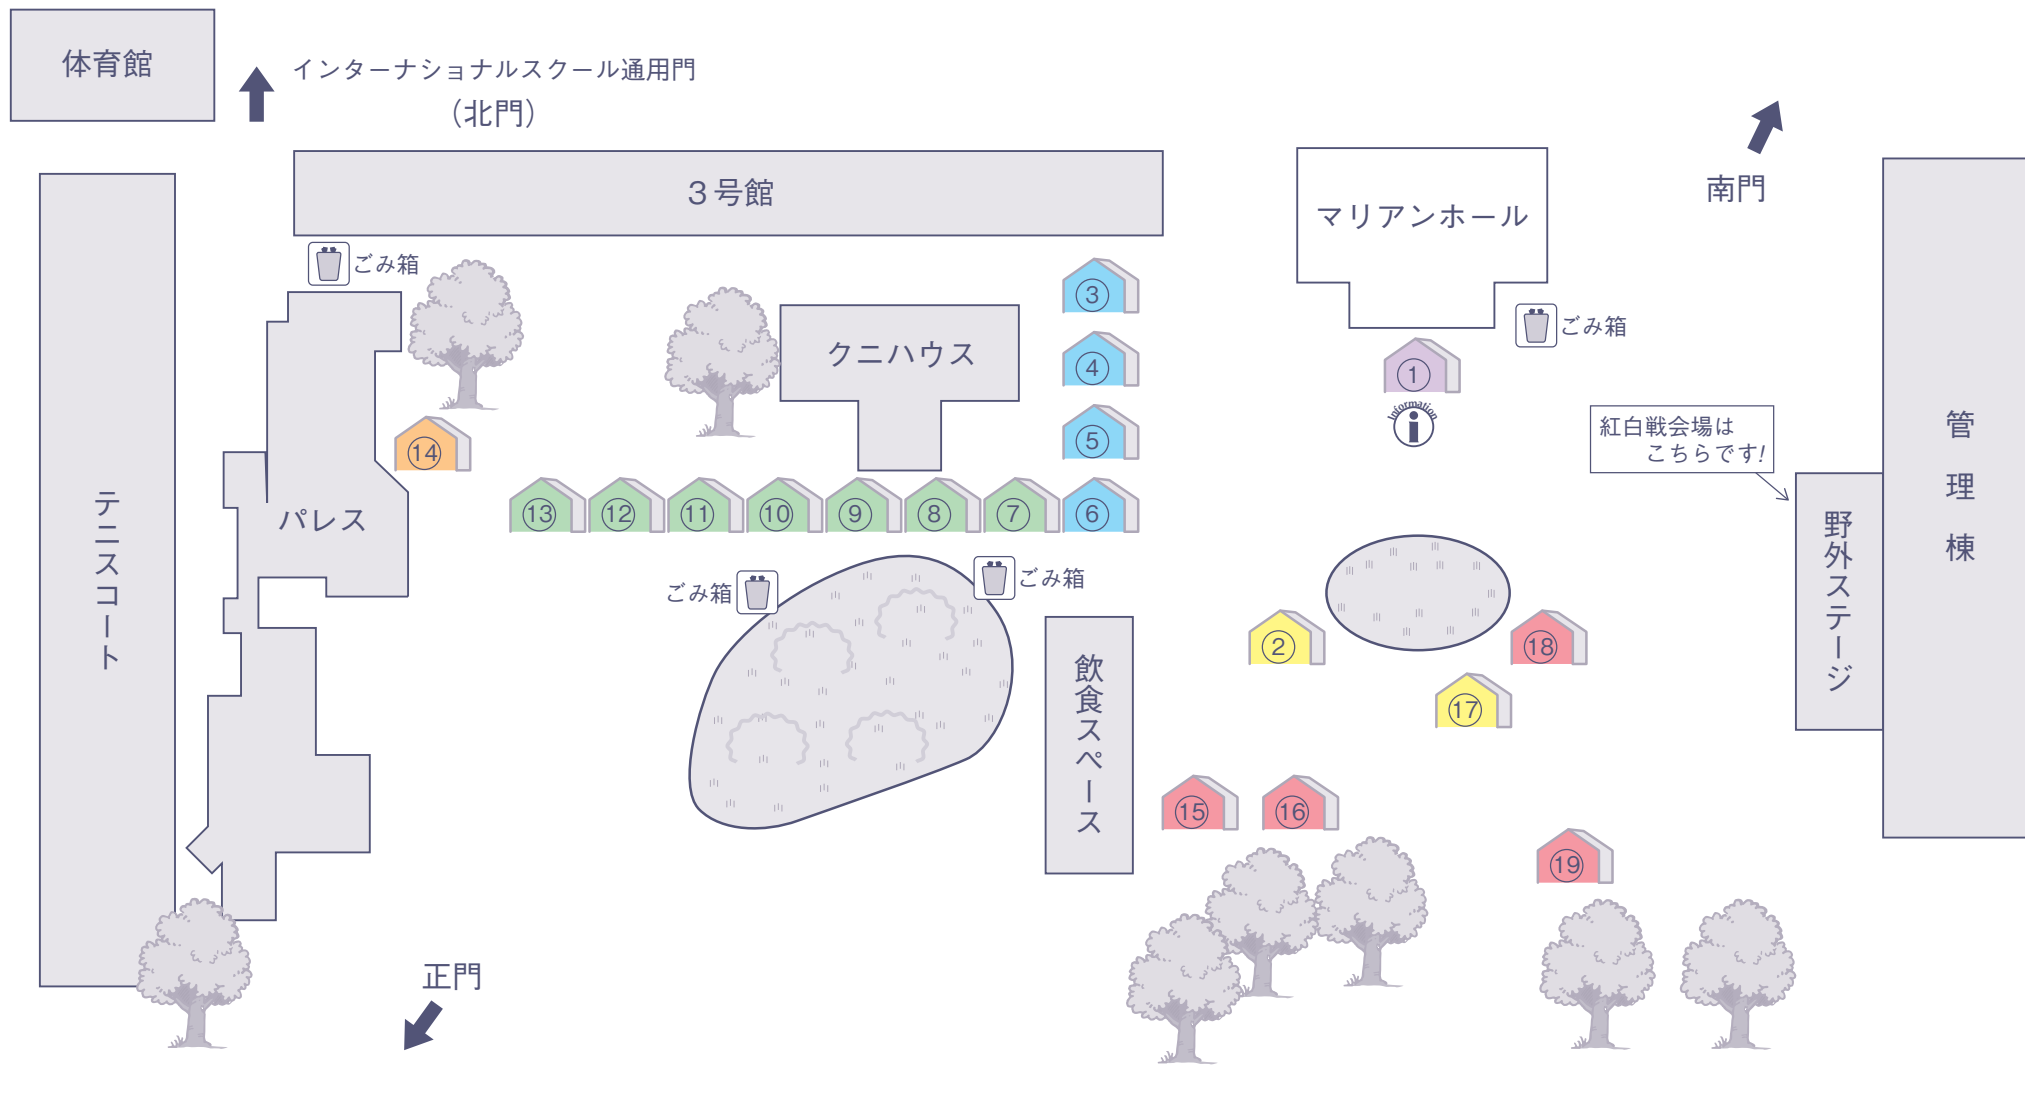

## 22日 (日) 晴天時

	宮代ホール	聖堂	体育館	パレス	マリアンホール	野外ステージ	2号館		3号館	
10:00		10:40~11:20 聖歌隊							10:00~12:00 言語コミュニケーションゼミ3年 (343教室)	10:00~13:00 言語コミュニケーションゼミ4年 (340教室)
11:00	11:10~11:20 紅白戦オプニング	11:30~12:30 ハーブアンサンブル愛好会	11:00~12:00 チアリーディング部				10:00~14:00 人形劇 (マーガレットルーム)	10:00~14:00 マーガレットクラブ (28教室)		
12:00				12:00~12:40 日本舞踊愛好会						
13:00	13:00~13:20 M.S.S.S.	12:30~14:15 主日ミサ	13:00~14:00 チアリーディング部	10:30~15:00 茶道愛好会	13:00~13:30 オーケストラクラブ	13:00~13:10 紅白戦オプニング 13:10~13:45 フラダンス同好会モアニケアラ				
14:00	14:00~15:00 チャリティーラッフル	14:15~14:45 聖堂ツアー (受付:宮代ホール前ロビー)								
15:00		15:10~15:50 聖歌隊		14:45~15:30 箏曲部	15:00~16:00 トークショー (開場:14時)	15:00~15:30 Girls HipHop YEM 15:30~15:45 紅白戦エンディング				
16:00	16:00~17:30 後夜祭									
17:00										

アウトドア一覧

- |                    |                |          |            |
|--------------------|----------------|----------|------------|
| ①本部テント・案内所         | ⑧Earth in Mind | ⑬職業社会学ゼミ | ⑱チアリーディング部 |
| ②園芸クラブGreen Thumb  | ⑨SFT           | ⑭箏曲部     | ⑲バレーボール部   |
| ③④⑤⑥縁日             | ⑩はなはなSDGs      | ⑮⑯ラクロス部  |            |
| ⑦SHOC project・WASK | ⑪⑫リタジーサークル     | ⑰馬術部     |            |