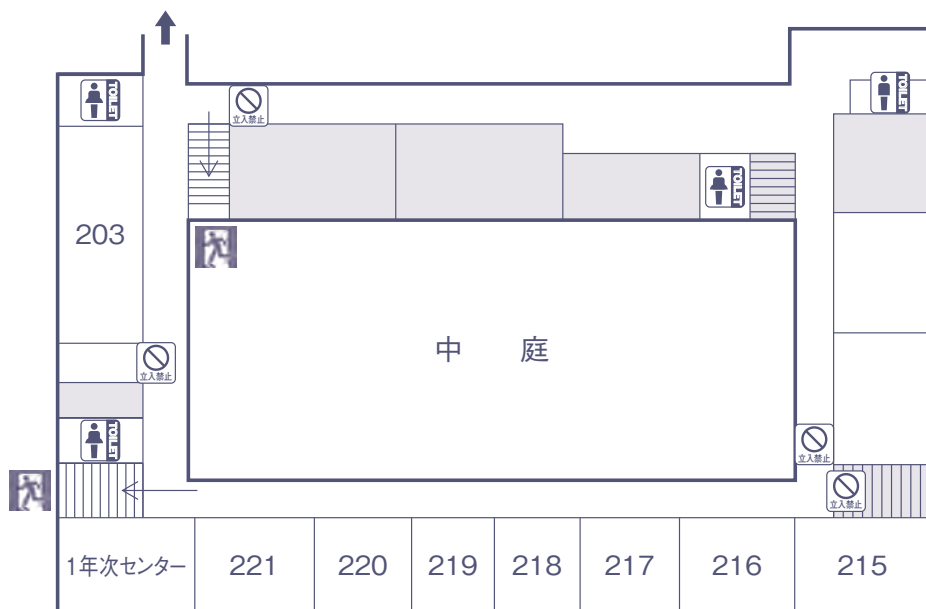

アウトドア一覧

- |                    |                |          |            |
|--------------------|----------------|----------|------------|
| ①本部テント・案内所         | ⑧Earth in Mind | ⑬職業社会学ゼミ | ⑱チアリーディング部 |
| ②園芸クラブGreen Thumb  | ⑨SFT           | ⑭箏曲部     | ⑲バレーボール部   |
| ③④⑤⑥縁日             | ⑩はなはなSDGs      | ⑮⑯ラクロス部  |            |
| ⑦SHOC project・WASK | ⑪⑫リタジーサークル     | ⑰馬術部     |            |

1階

2階

マリアンホール2階

3階

4階

1階

4号館はメインキャンパスとは離れていますが、ぜひお越しください！！  
4号館への経路についてはP7 構内案内図をご覧ください。

1階