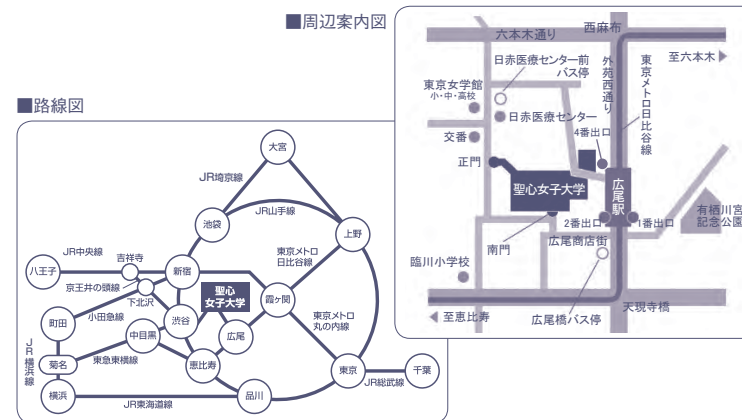

※略図のため、実際の距離・道路形状と異なる場合がございます。  
 ※地図範囲は広尾5丁目となり、地図中のグレーの番号は番地です。

**祝・日は車両通行止め (原則として12~18時)**  
 イベント会場 大館まつり、広尾フェアなど!

**広尾橋**  
 三栄ビル銀行  
 廣尾稲荷神社  
 廣尾ガーデン  
 外苑西通り  
 区立広尾保育園  
 東京都難病ピア相談室  
 広尾コンプレックスビル  
 フィットネスクラブ広尾  
 (エステサロン) レゾ・ジュ広尾店  
 さわやか信用金庫  
 広尾白金支店  
 東京都立広尾病院

MEMO

MEMO

MEMO

MEMO

MEMO

MEMO

MEMO

ACCESS

- ◆ 東京メトロ日比谷線「広尾駅」(2番「天現寺橋方面(聖心女子大学)」出口)下車  
広尾商店街(散歩通り)を通り約3分
- ◆ JR渋谷駅東口または恵比寿駅より都バス「日赤医療センター前」行  
終点『日赤医療センター前』下車 約3分
- ◆ JR品川駅より都バス「新宿駅西口」行『広尾橋』下車 約4分
- ◆ JR目黒駅より都バス「千駄ヶ谷駅」、「新橋駅」行『広尾橋』下車 約4分

パンフレット制作にあたり、ご協力くださったすべての方々に心より御礼申し上げます。