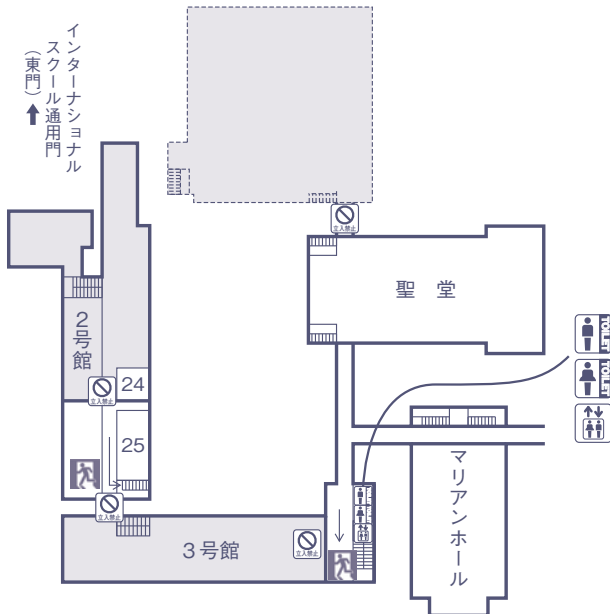

1階

2階

マリアンホール2階

3階

4階

1階

4号館はメインキャンパスとは離れていますが、ぜひお越しください！！  
4号館への経路についてはP7 構内案内図をご覧ください。

1階

2階

2階

雨天時は、下記の通りに一部場所を変更いたします。

＜晴天時＞野外ステージ → ＜雨天時＞マリアンホール

ご不明な点がございましたら、紫色のセーターを着用している実行委員にお尋ねください。

＜雨天時＞

10/21(土)

13:00 ~ 13:10	紅白戦オープニング
13:10 ~ 13:45	なぎなた部
14:00 ~ 14:20	能楽研究会
14:30 ~ 14:50	ダンス部
15:00 ~ 15:30	Girls HipHop YEM
15:30 ~ 15:45	紅白戦エンディング