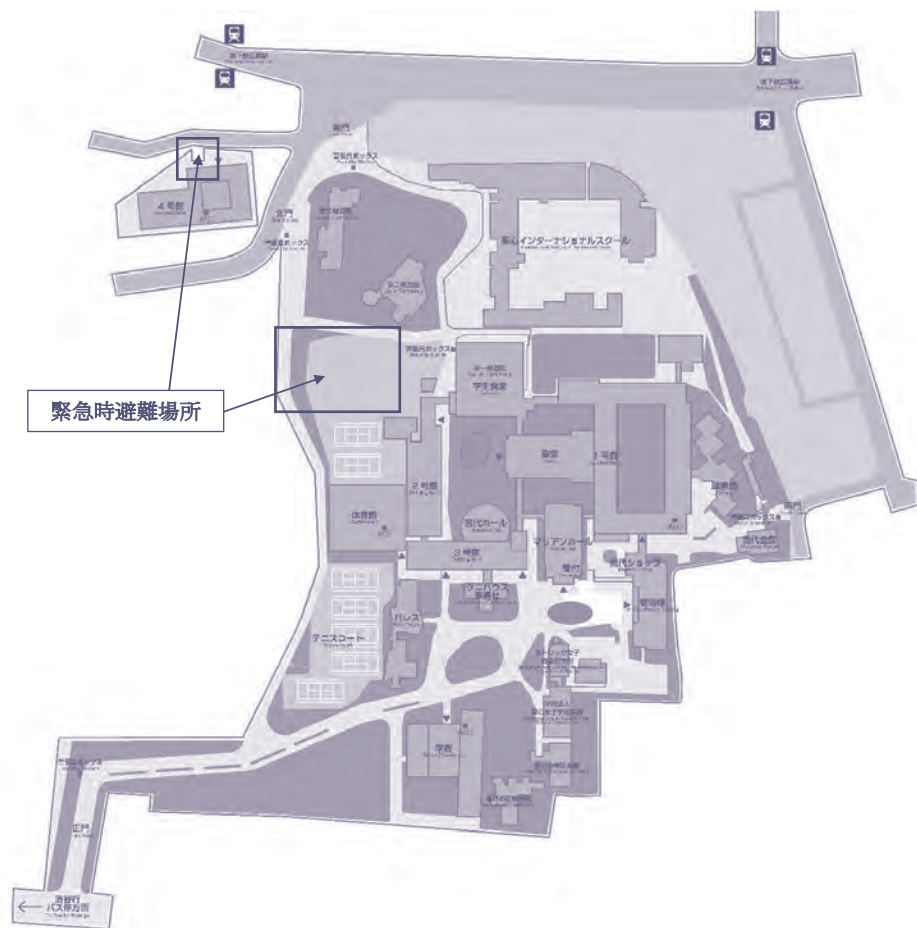

## ☆アンケートご協力をお願い☆

今後の聖心祭をより良くするために、皆さまのお声をお聞きたく、アンケートを実施しております。こちらのQRコードを読み取ってご回答いただけますと幸いです。ご回答いただいた方には、1号館215教室にて「花みくじ」をお渡ししております。

地震等の災害が発生した場合は、大学からの指示に従ってください。

避難場所は **学生食堂前・4号館入前広場** です。

大地震が発生したら

1. 机の下にもぐるか、バッグ・衣類などで頭を覆うなどして身を守る
2. ドア付近にいる場合ドアをあける
3. 窓や棚に近い場合はすぐ離れる
4. 実行委員及び教職員の指示に従う